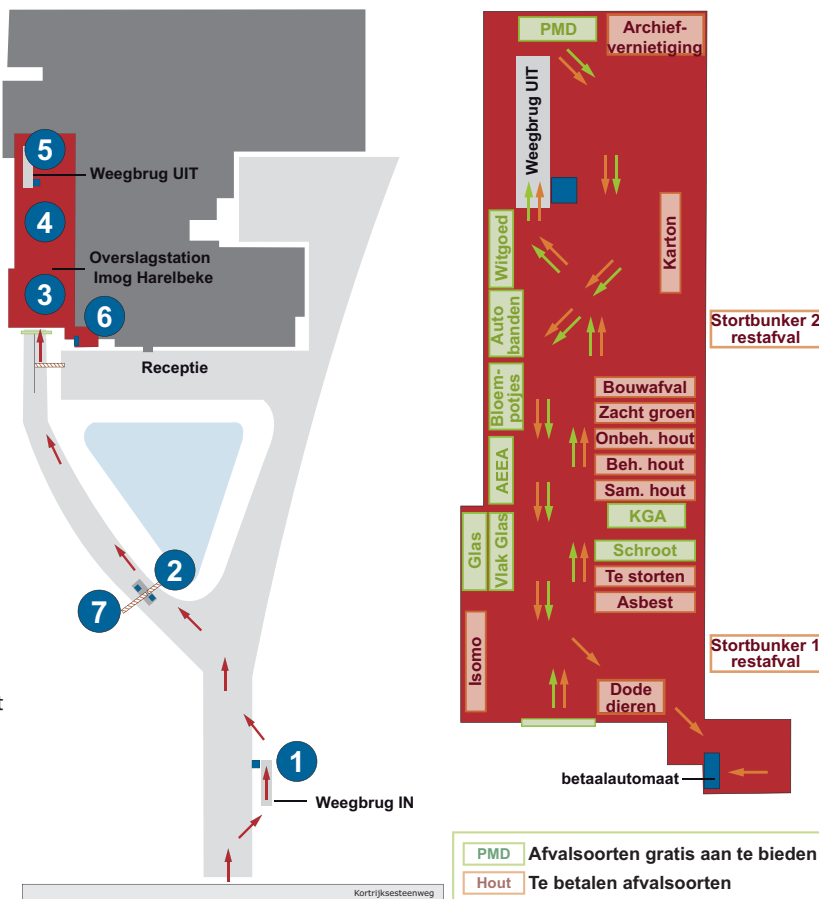

Afvalsoorten gratis aan te voeren

- PMD
- Glazen flessen en flacons
- AEEA (Afgedankte Elektrische en Elektronische Apparaten)
- Het milieustraatje
  LDPE-folies, isomo, bloempotjes, bloempotrays, vlak glas, PVC
- TL-lampen, rookmelders, motorolie
- Schroot

Betalende afvalsoorten	Prijs per kg	Min. bedrag
Bouw- en sloopafval	€ 0,02 /kg	€ 2
Papier & karton	€ 0,02 /kg	€ 2
Houtafval	€ 0,07 /kg	€ 2
Zacht groen	€ 0,07 /kg	€ 2
Boomwortels	€ 0,20 /kg	€ 2
Brandbaar afval	€ 0,20 /kg	€ 2
Te Storten	€ 0,20 /kg	€ 2
Multistroom	€ 0,20 /kg	€ 2
Asbestement	€ 0,242 /kg	€ 2

Imog Harelbeke

Kortrijksesteenweg 264
8530 Harelbeke

Openingsuren

Ma - Vrij: 7-19u
Za: 8-12u

Extra voordeel voor klanten van de Imog verbrandingsinstallatie:

Heeft u een frequente aanvoer van brandbaar afval? Wordt dan klant van de Imog verbrandingsinstallatie. Vraag uw persoonlijke badge aan en geniet van de voordelen:

- **Persoonlijke badge**
  Met uw eigen badge ben je makkelijk en snel je afval kwijt. Zo win je niet alleen tijd (niet meer registreren); je kan ook makkelijk buiten de normale openingstijden van onze burelen uw afval komen lossen.
  ma - vrij: 7u-19u
  za: 8u-12u
  € 6,20 waarborg (excl. btw)
- **U hoeft niet meer cash te betalen**
  Bij eenmalige aanvoer van afval dient het verschuldigde bedrag steeds cash te worden vereffend. Maak het uzelf gemakkelijk en zorg ervoor dat u uw mensen niet meer met geld op pad moet sturen. De factuur bezorgt u bovendien een gedetailleerd overzicht van de aangebrachte hoeveelheden en kosten.
- **Speciale zakken voor diverse afvalsoorten verkrijgbaar**
  De inzamelzakken zijn te verkrijgen bij de parkwachter. In de vaste prijs zijn alle kosten voor de zak zelf, de verhandeling, vervoer en verwerking inbegrepen. Bij het afleveren moet er dan verder niets meer worden geregeld en verloopt de afgifte praktisch en snel.

Zakken	Prijs (incl. btw)
Isomo (EPS)	€ 11,70 /zak van 2,5m³
Archiefvernietiging	€ 156,15 /ton + € 1 waarborg per zak
LDPE-folies	€ 3,03 /zak van 200L
Bloempotjes	€ 3,03 /zak van 200L