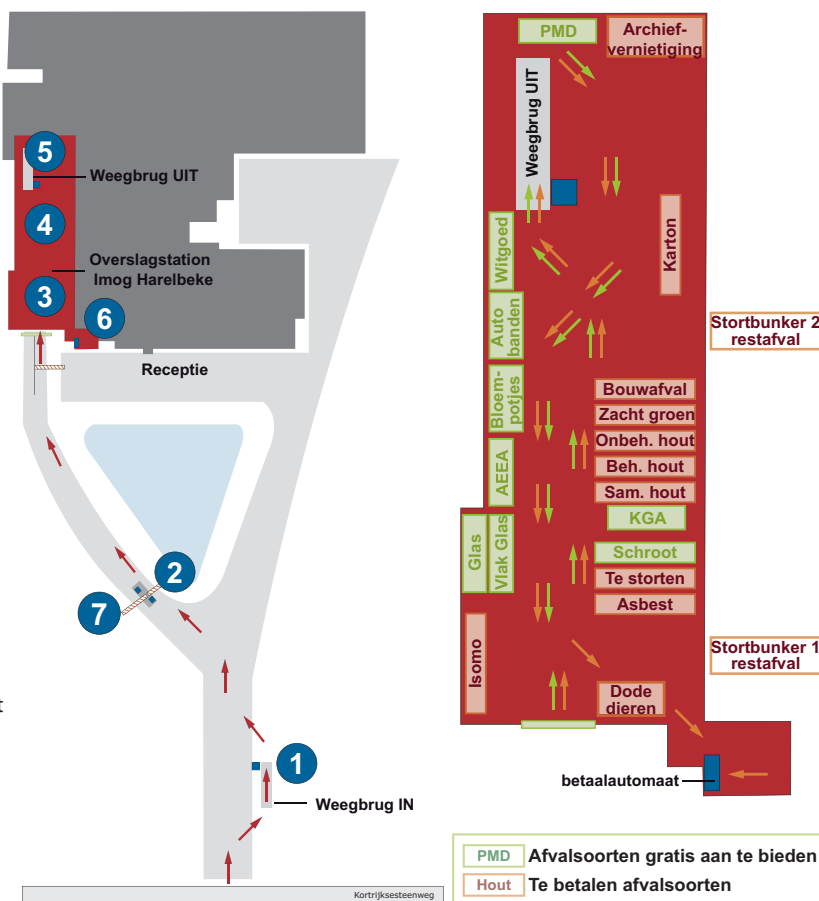

Afvalsoorten gratis aan te voeren

- PMD
- Glazen flessen en flacons
- AEEA (Afgedankte Elektrische en Elektronische Apparaten)
- Het milieustraatje
  LDPE-folies, isomo, bloempotjes, bloempotrays, vlak glas, PVC
- TL-lampen, rookmelders, motorolie
- Schroot

Betalende afvalsoorten	Prijs per kg	Min. bedrag
Bouw- en sloopafval	€ 0,02 /kg	€ 2
Papier & karton	€ 0,02 /kg	€ 2
Houtafval	€ 0,07 /kg	€ 2
Zacht groen	€ 0,07 /kg	€ 2
Boomwortels	€ 0,20 /kg	€ 2
Brandbaar afval	€ 0,20 /kg	€ 2
Te Storten	€ 0,20 /kg	€ 2
Multistroom	€ 0,20 /kg	€ 2
Asbestement	€ 0,242 /kg	€ 2

Extra voordeel voor klanten van de Imog verbrandingsinstallatie:

Heeft u een frequente aanvoer van brandbaar afval? Wordt dan klant van de Imog verbrandingsinstallatie. Vraag uw persoonlijke badge aan en geniet van de voordelen:

- **Persoonlijke badge**
  Met uw eigen badge ben je makkelijk en snel je afval kwijt. Zo win je niet alleen tijd (niet meer registreren); je kan ook makkelijk buiten de normale openingstijden van onze burelen uw afval komen lossen.
  ma - vrij: 7u-19u
  za: 8u-12u
  € 6,20 waarborg (excl. btw)
- **U hoeft niet meer cash te betalen**
  Bij eenmalige aanvoer van afval dient het verschuldigde bedrag steeds cash te worden vereffend. Maak het uzelf gemakkelijk en zorg ervoor dat u uw mensen niet meer met geld op pad moet sturen. De factuur bezorgt u bovendien een gedetailleerd overzicht van de aangebrachte hoeveelheden en kosten.
- **Speciale zakken voor diverse afvalsoorten verkrijgbaar**
  De inzamelzakken zijn te verkrijgen bij de parkwachter. In de vaste prijs zijn alle kosten voor de zak zelf, de verhandeling, vervoer en verwerking inbegrepen. Bij het afleveren moet er dan verder niets meer worden geregeld en verloopt de afgifte praktisch en snel.

Zakken	Prijs (incl. btw)
Isomo (EPS)	€ 11,70 /zak van 2,5m³
Archiefvernietiging	€ 156,15 /ton + € 1 waarborg per zak
LDPE-folies	€ 3,03 /zak van 200L
Bloempotjes	€ 3,03 /zak van 200L

Imog Harelbeke

Kortrijksesteenweg 264
8530 Harelbeke

Openingsuren

Ma - Vrij: 7-19u
Za: 8-12u