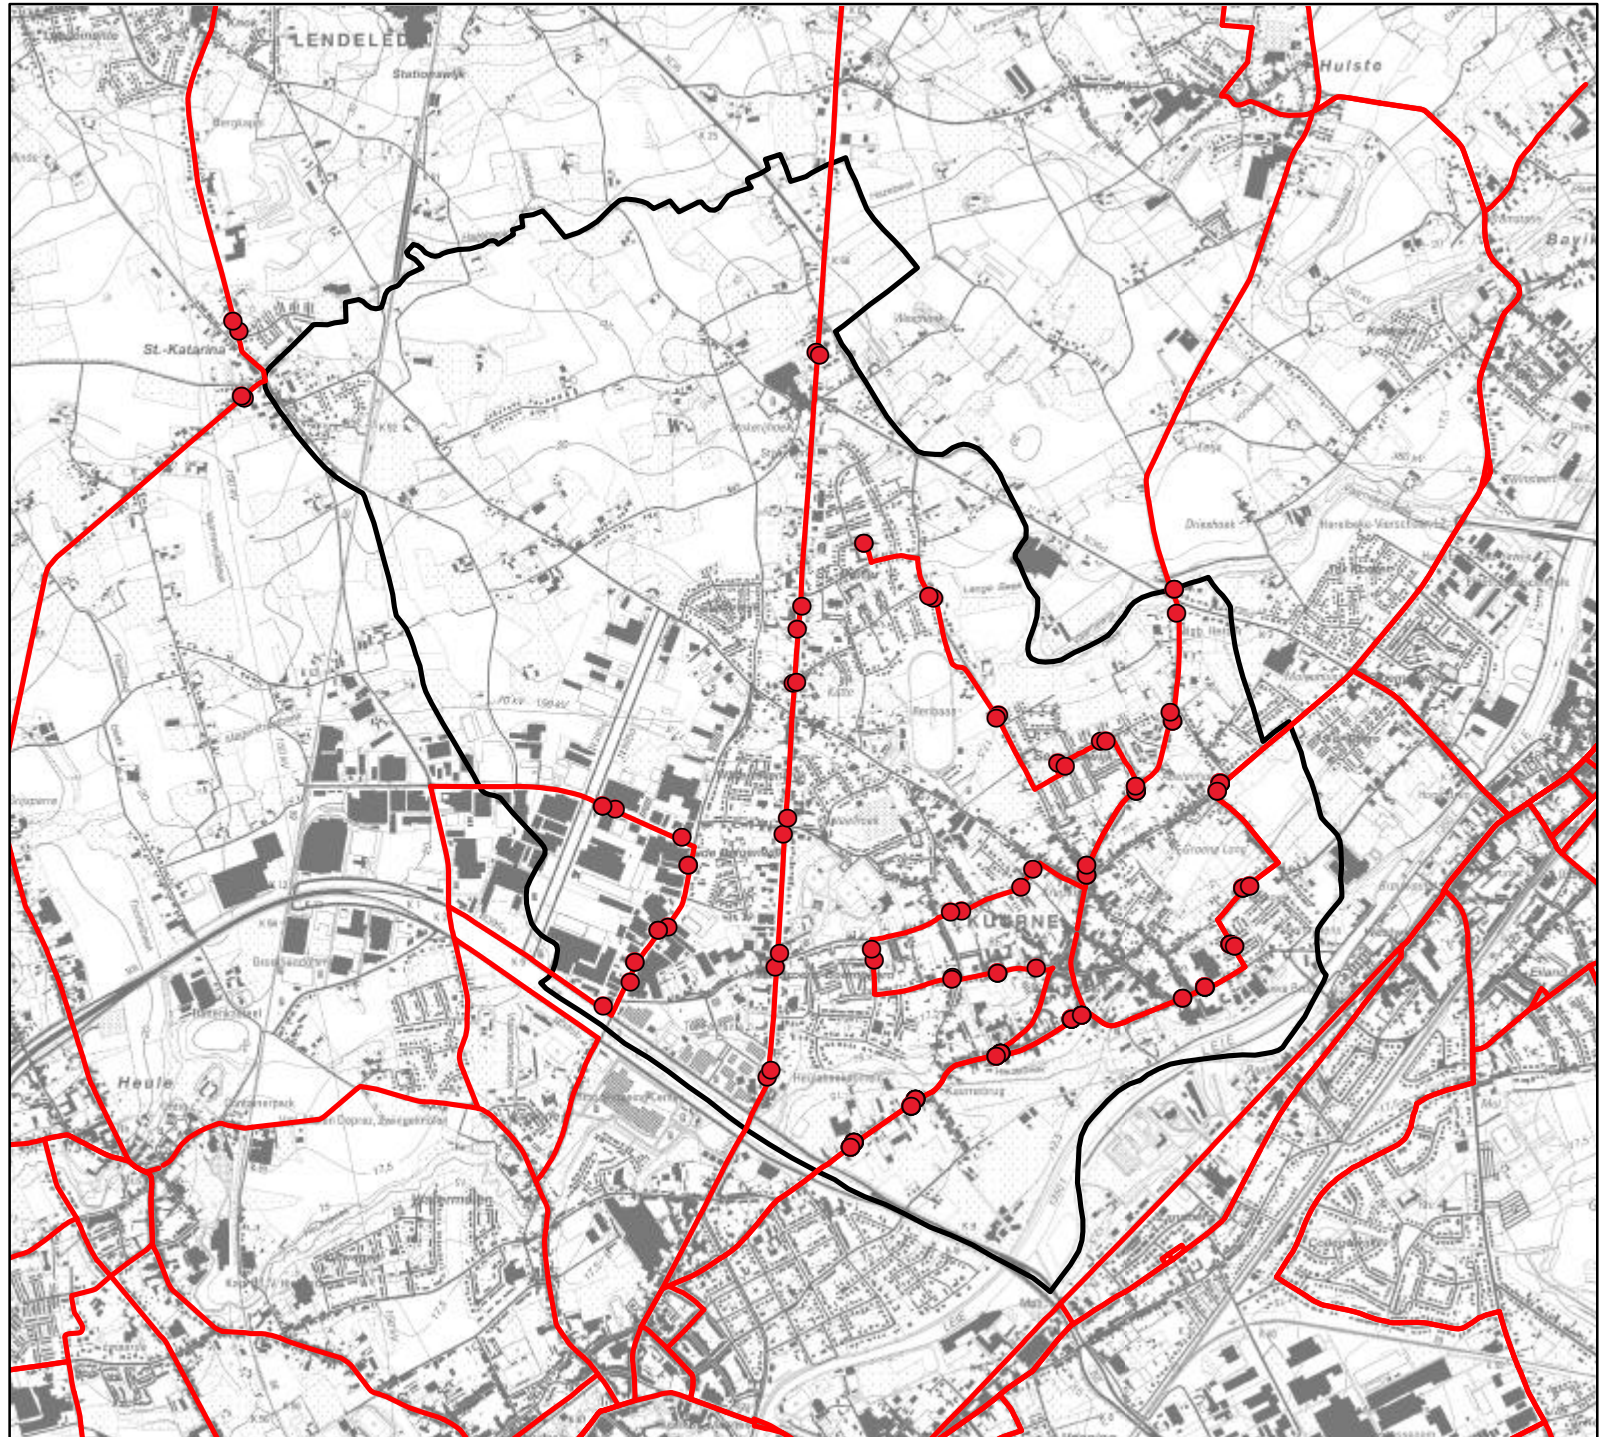

GEMEENTE KUURNE
RUIMTELIJK STRUCTUURPLAN
INFORMATIEF DEEL

bestaande buslijnen

kaart 16

legende

-  buslijnen
-  bushaltes

intercommunale leiedal

leiedal