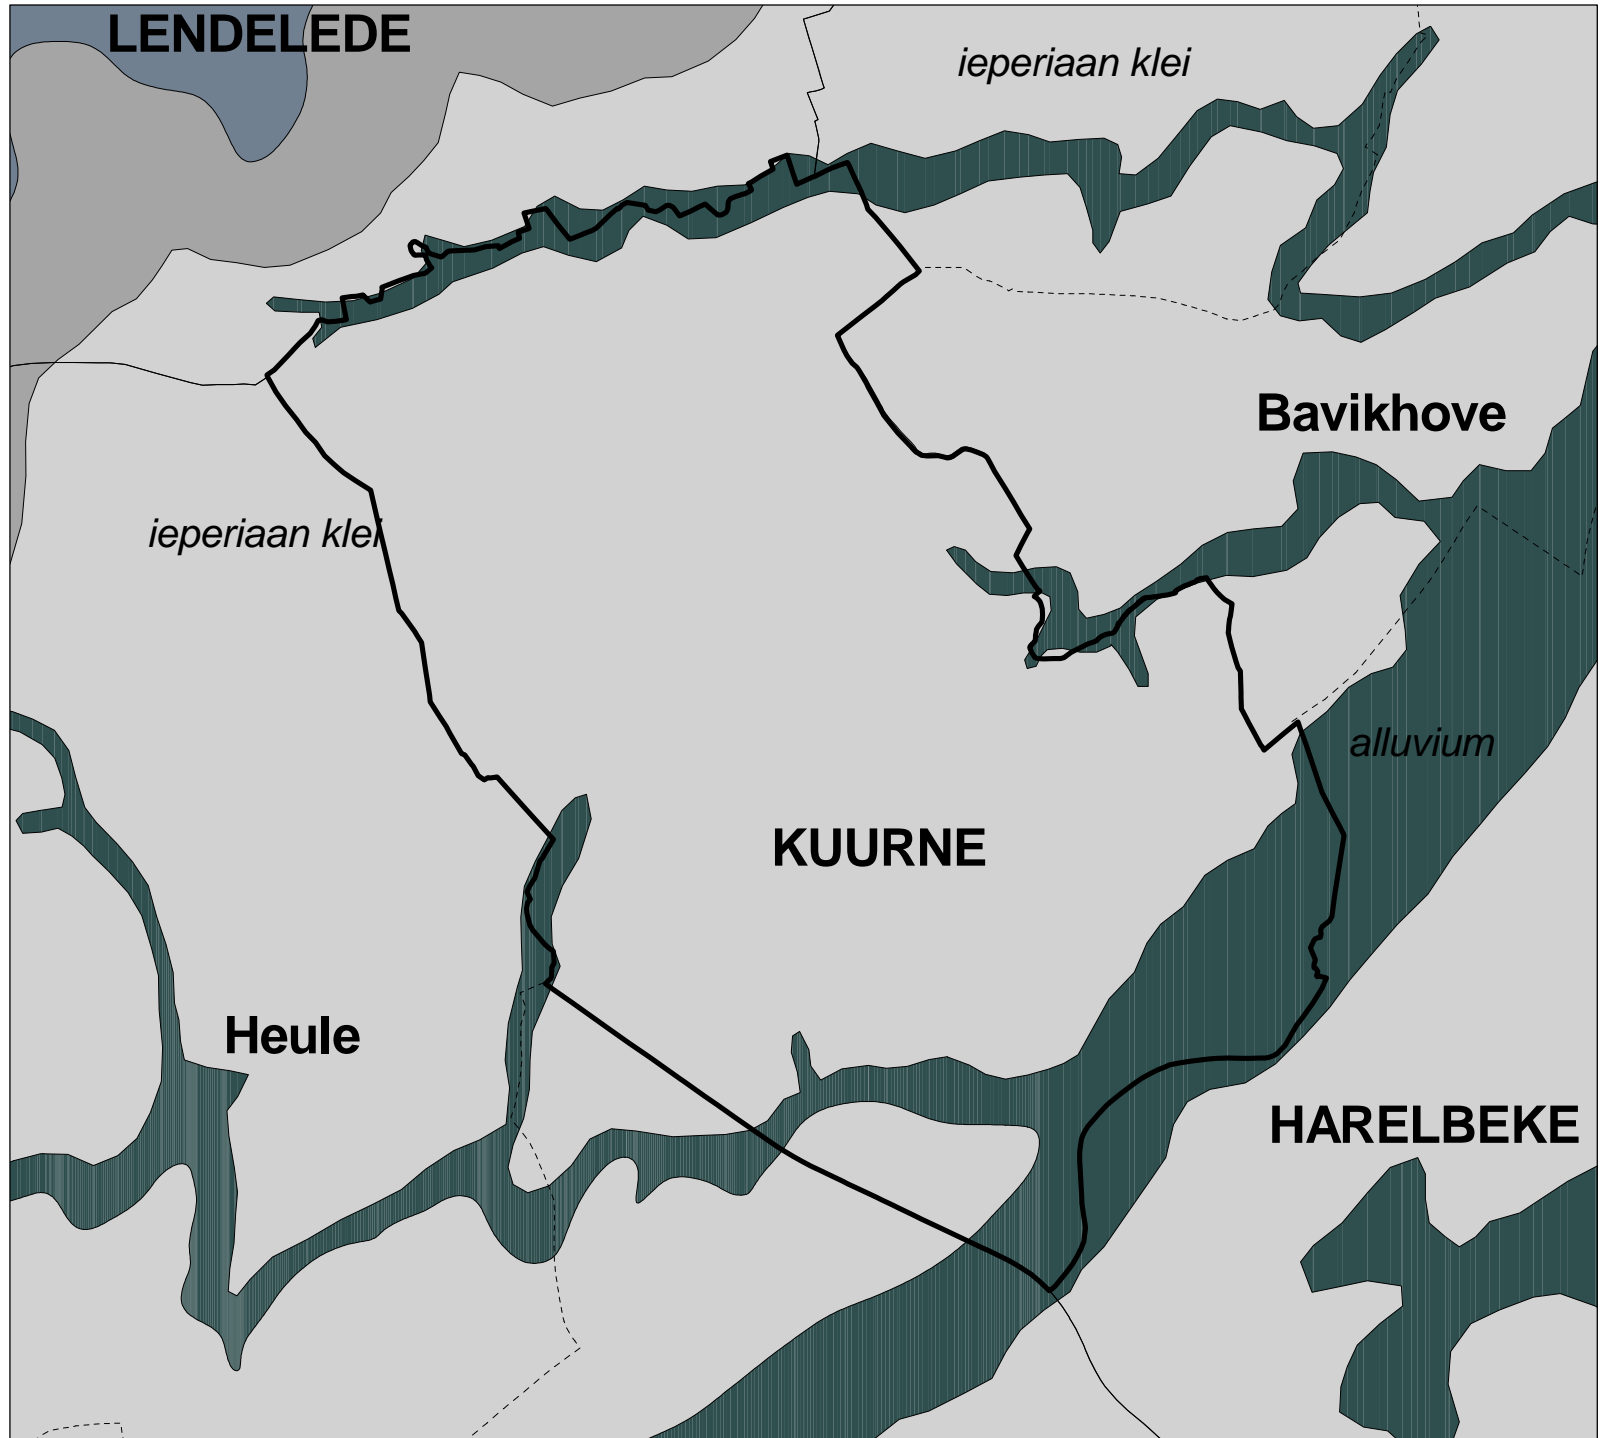

GEMEENTE KUURNE  
RUIMTELIJK STRUCTUURPLAN  
INFORMATIEF DEEL

geologie

kaart 8

**legende**

-  alluvium
-  pan. zand
-  pan. klei
-  ieperiaan zand
-  ieperiaan klei

intercommunale leiedal

leiedal