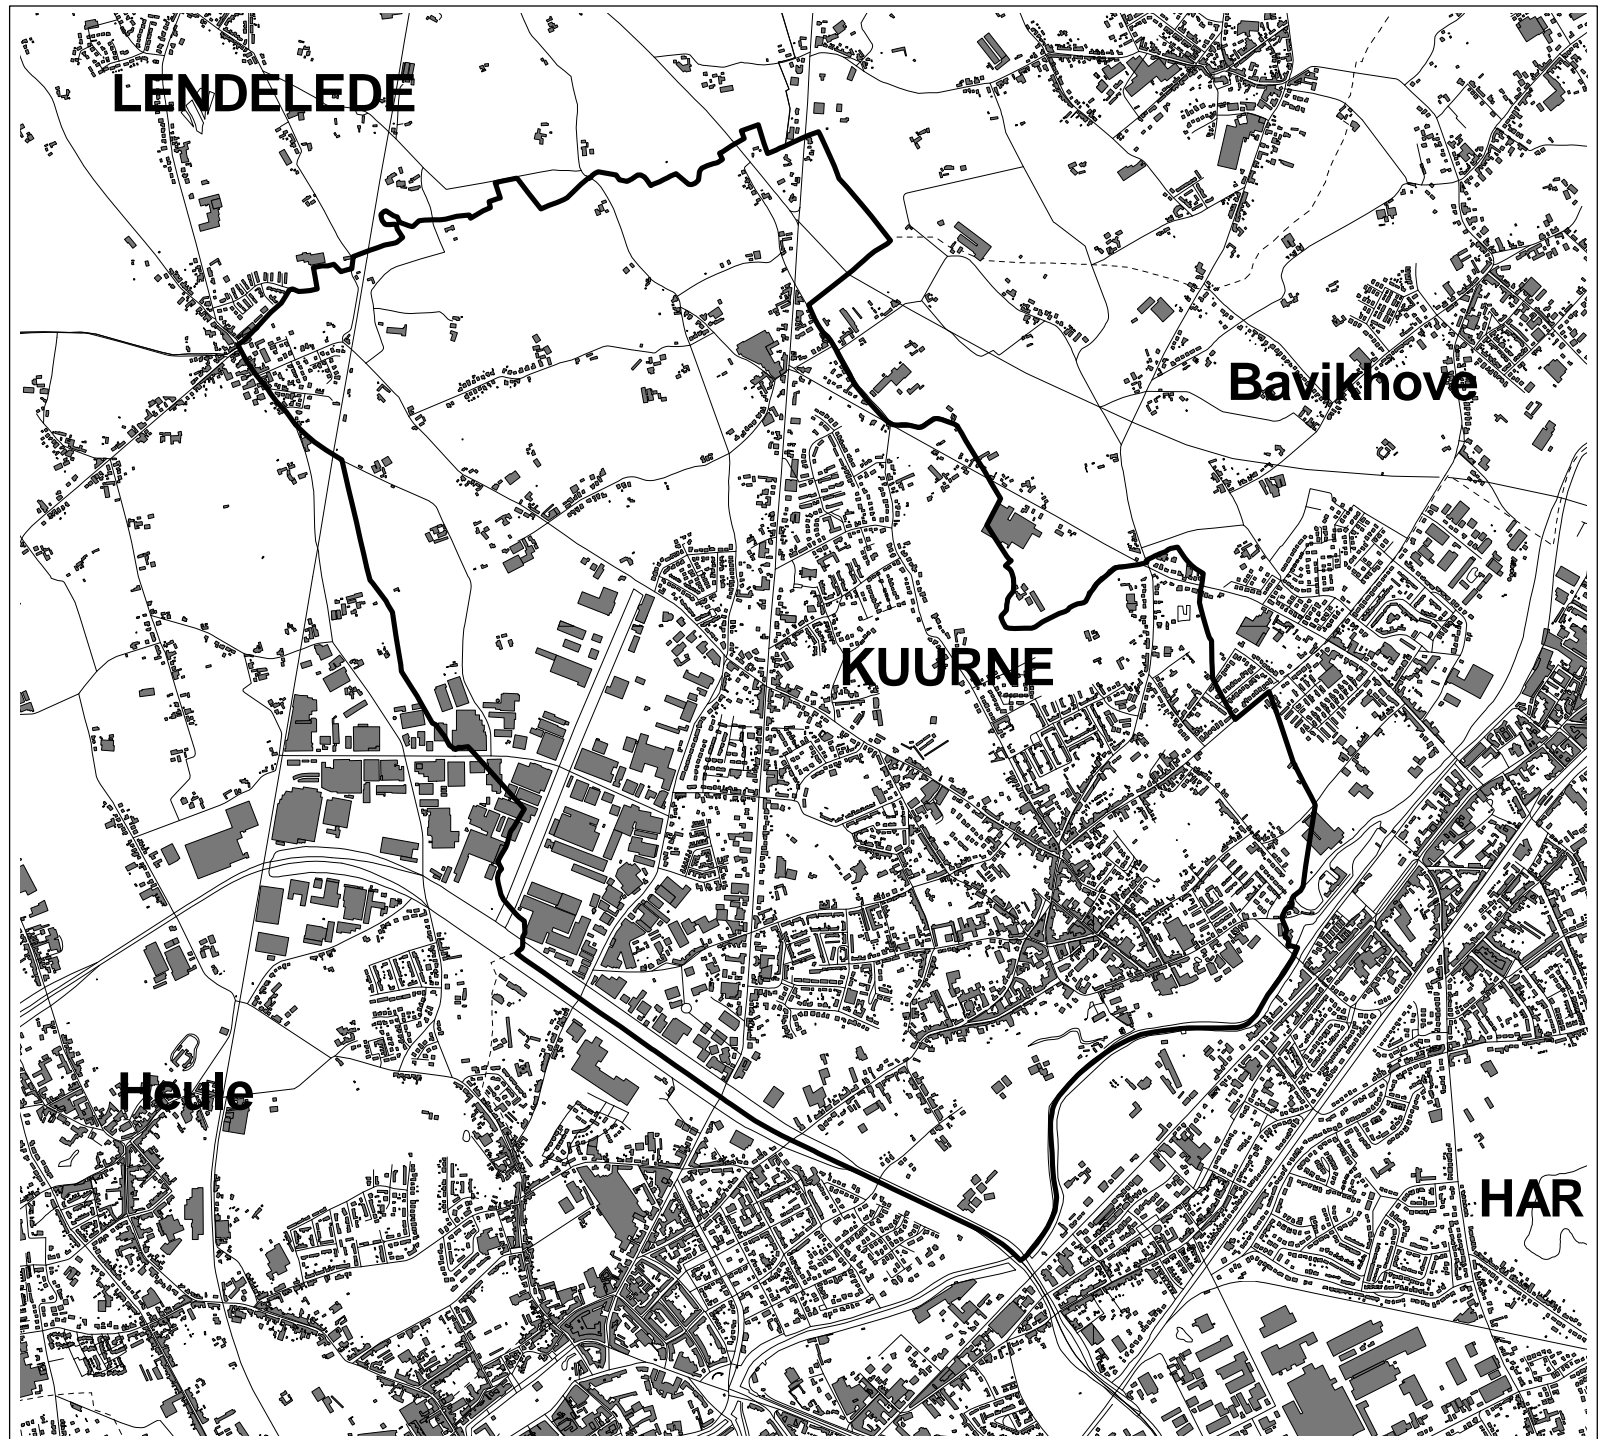

GEMEENTE KUURNE
RUIMTELIJK STRUCTUURPLAN
INFORMATIEF DEEL

bebouwing (ngi)

kaart 3

legende

schaal: 1:30.000

intercommunale leiedal

leiedal